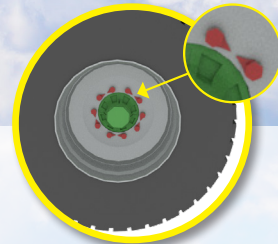

## Épandeur de précision pour les professionnels

- Caisse conique
- Largeur de passage arrière : 2 130 mm
- Hauteur de passage : 1 765 mm (2 hérissons) ou 1 885 mm (3 hérissons)

- Gestion complète des fonctions électrohydrauliques
- DPA précision

- Suspension Hydro-Tandem/Tridem
- Débattement des essieux : 250 mm

- Timon oléopneumatique
- Patin hydraulique central encastré dans le timon

- Témoin visuel de serrage des écrous des roues