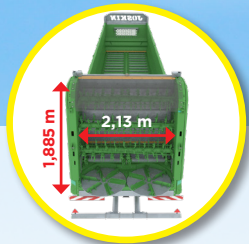

## Épandeur de précision pour les professionnels

- Caisse conique
- Largeur de passage arrière : 2 130 mm
- Hauteur de passage : 1 765 mm (2 hérissons) ou 1 885 mm (3 hérissons)

- Gestion complète des fonctions électrohydrauliques
- DPA précision

- Suspension Hydro-Tandem/Tridem
- Débattement des essieux : 250 mm

- Timon oléopneumatique
- Patin hydraulique central encastré dans le timon

- Témoin visuel de serrage des écrous des roues