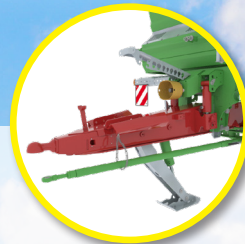

# Ferti-SPACE2 HORIZON

## Épandeur de précision pour les professionnels

- Caisse conique
- Largeur de passage arrière : 2 130 mm
- Hauteur de passage : 1 765 mm (2 hérissons) ou 1 885 mm (3 hérissons)

- Gestion complète des fonctions électrohydrauliques
- DPA précision

- Suspension Hydro-Tandem/Tridem
- Débattement des essieux : 250 mm

- Timon oléopneumatique
- Patin hydraulique central encastré dans le timon

- Témoin visuel de serrage des écrous des roues